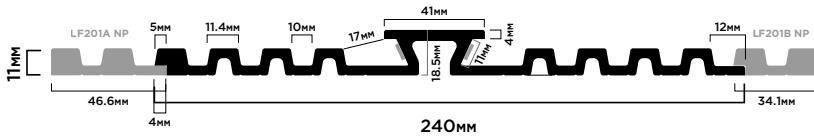

БОЛЬШИЕ ПАНЕЛИ
ДЛЯ СМЕЛЫХ ИДЕЙ

GRAND

LV241 NP

240MM × 20MM × 2700MM

ПАНЕЛИ С ОБЪЕМНЫМ РЕЛЬЕФОМ

Объемный рельеф панелей придает интерьеру стильный акцент, добавляя глубину и выразительность любому пространству.

АСИММЕТРИЧНЫЙ РИСУНОК

Нестандартный асимметричный рисунок панелей добавляет динамичности и оригинальности в интерьер, создавая эффектный визуальный акцент.

HL201 NP

240MM × 18.5MM × 2700MM

ФИНИШНЫЕ МОЛДИНГИ