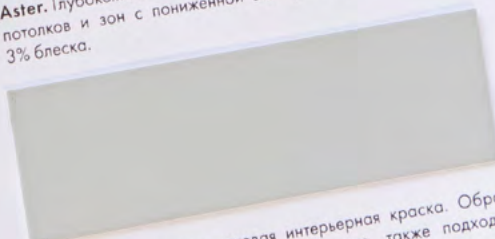

  
 Paint by  
**HYGGE**  
 1

Палитра цветов  
 для коллекции обоев  
 HYGGE

## Paint by HYGGE

Четыре универсальных рецепта для ваших проектов

**Aster.** Глубококатовая интерьерная краска. Идеальна для стен, потолков и зон с пониженной эксплуатационной нагрузкой. 3% блеска.

**Silverbloom.** Глубококатовая интерьерная краска. Образуется устойчивое к истиранию покрытие, также подходит для зон с повышенной влажностью. 3% блеска.